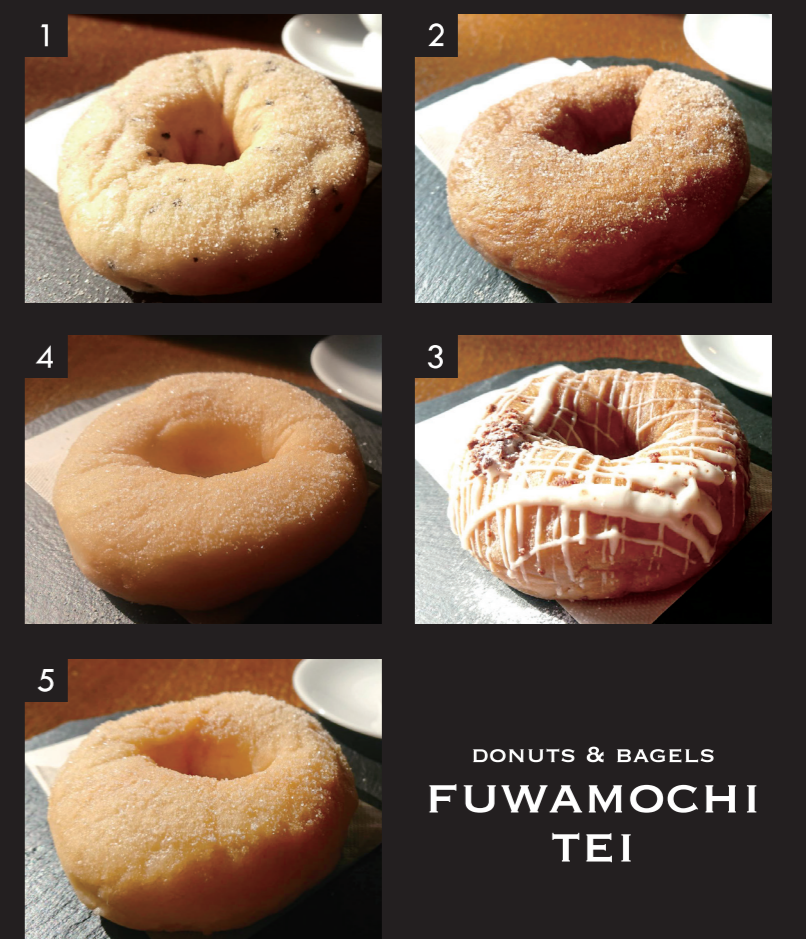

DONUTS & BAGELS FUWAMOCHI TEI

セットドリンクはコーヒー・紅茶の(HOT・ICE)からお選びください